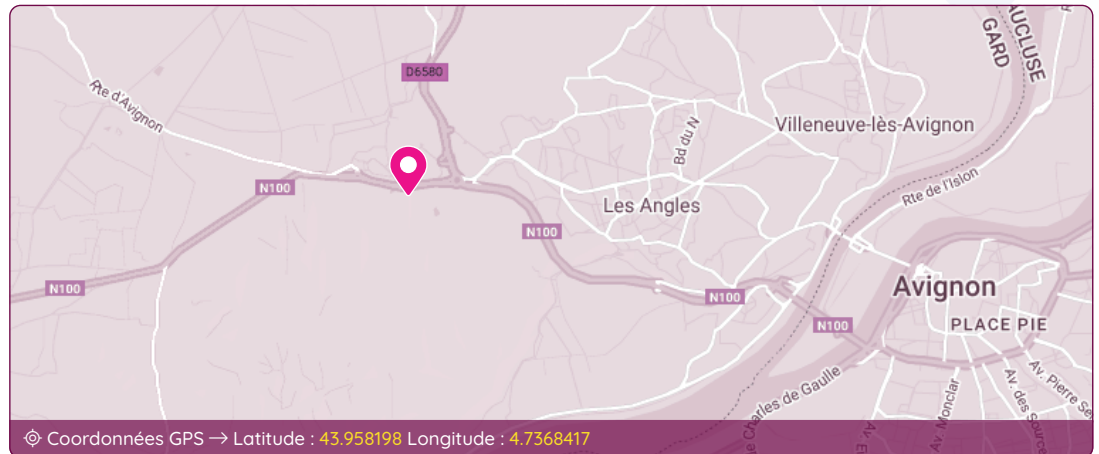

Comment venir ?

→ En voiture : près d'un rond-point de la Nationale (N100) et à moins de 10 minutes du centre de la ville d'Avignon

📍 Coordonnées GPS → Latitude : 43.958198 Longitude : 4.7368417

Plus 600 espaces de stockage