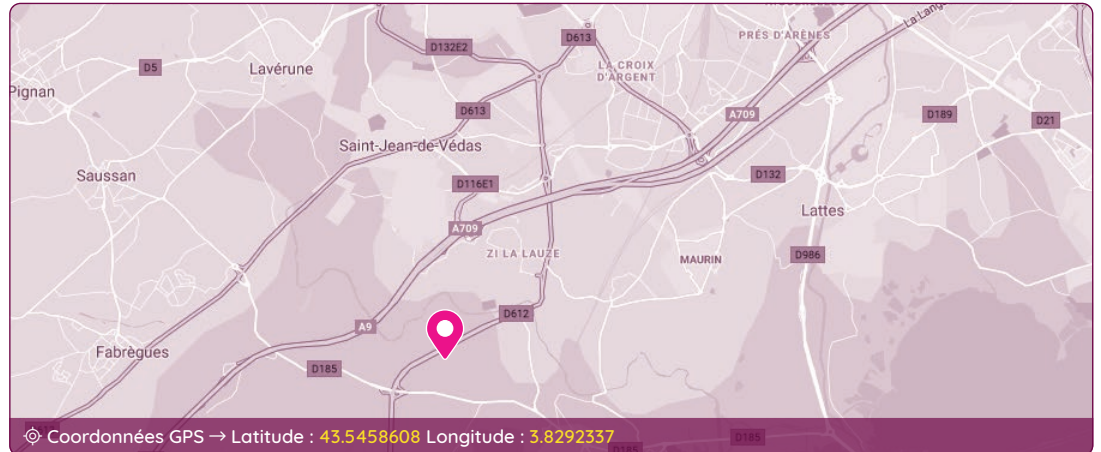

Centre de stockage

Atout-Box Montpellier sud-ouest

Retrouvez ici toutes les infos sur votre garde-meubles
Atout-Box Montpellier sud-ouest

INFOS PRATIQUES

☎ **04 48 19 39 00**

📍 **Adresse**
923 avenue du Moulin
de la Jasse
34750 Villeneuve lès
Maguelone

🌐 **www.atout-box.fr**

Comment venir ?

→ En voiture : Proximité D612 et D185 ; sortie d'autoroute Saint-Jean de Védas

→ En bus : Ligne 32 - Arrêt Maison d'Arrêt (VILLENEUVE LES MAGUELONE) puis 4 min à pieds