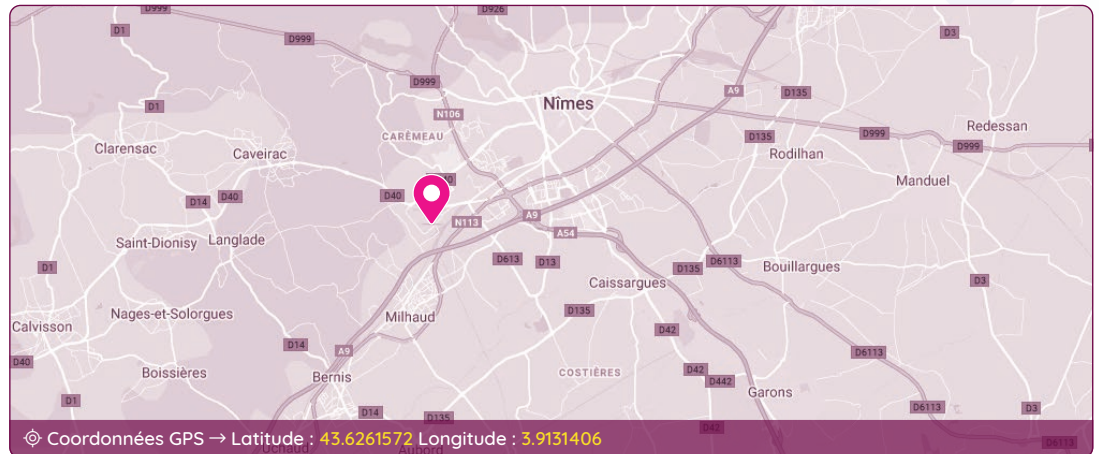

Comment venir ?

→ En bus : Route de Sommières (141) à 1,3 km

→ En voiture : Sud-ouest de Nîmes, proximité A9

📍 Coordonnées GPS → Latitude : 43.6261572 Longitude : 3.9131406

Plus de 8500 m² de stockage

Unique dans la région : Box jusqu'à 200 m²