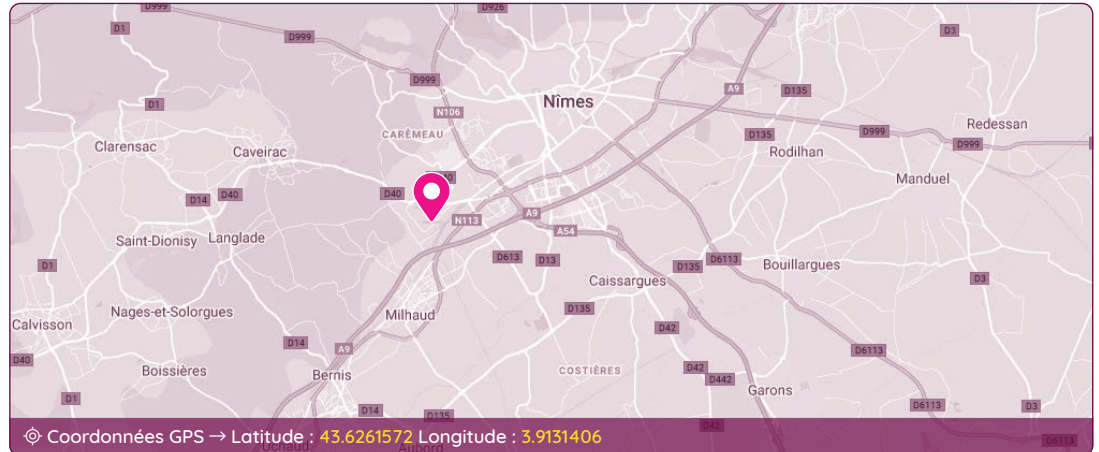

Comment venir ?

→ En bus : Route de Sommières (141) à 1,3 km

→ En voiture : Sud-ouest de Nîmes, proximité A9

📍 Coordonnées GPS → Latitude : **43.6261572** Longitude : **3.9131406**

Plus de 8500 m² de stockage