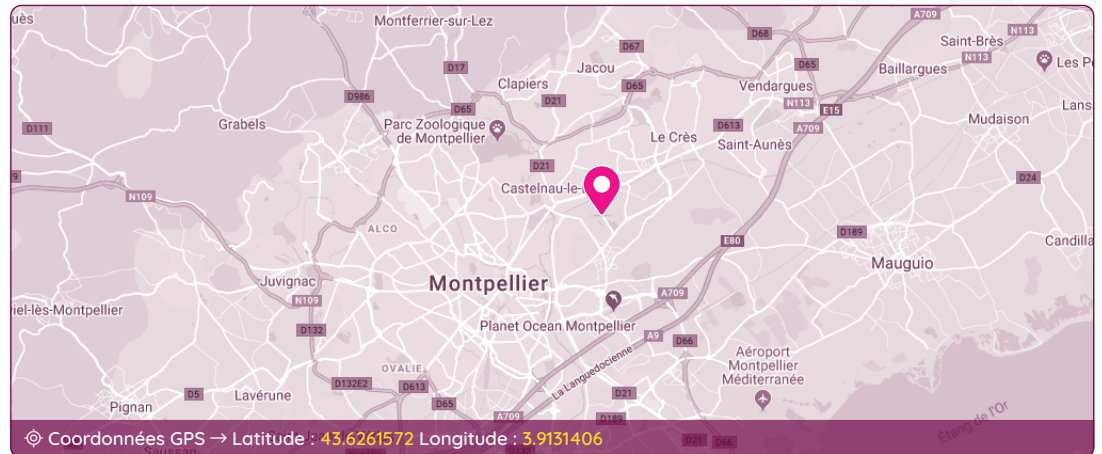

🌐 **www.atout-box.fr**

Comment venir ?

→ En tramway : Ligne 2 - Arrêt La Galine à 900m

→ En voiture : Sortie N°29 (Montpellier-Est) de l'autoroute A9

📍 Coordonnées GPS → Latitude : **43.6261572** Longitude : **3.9131406**